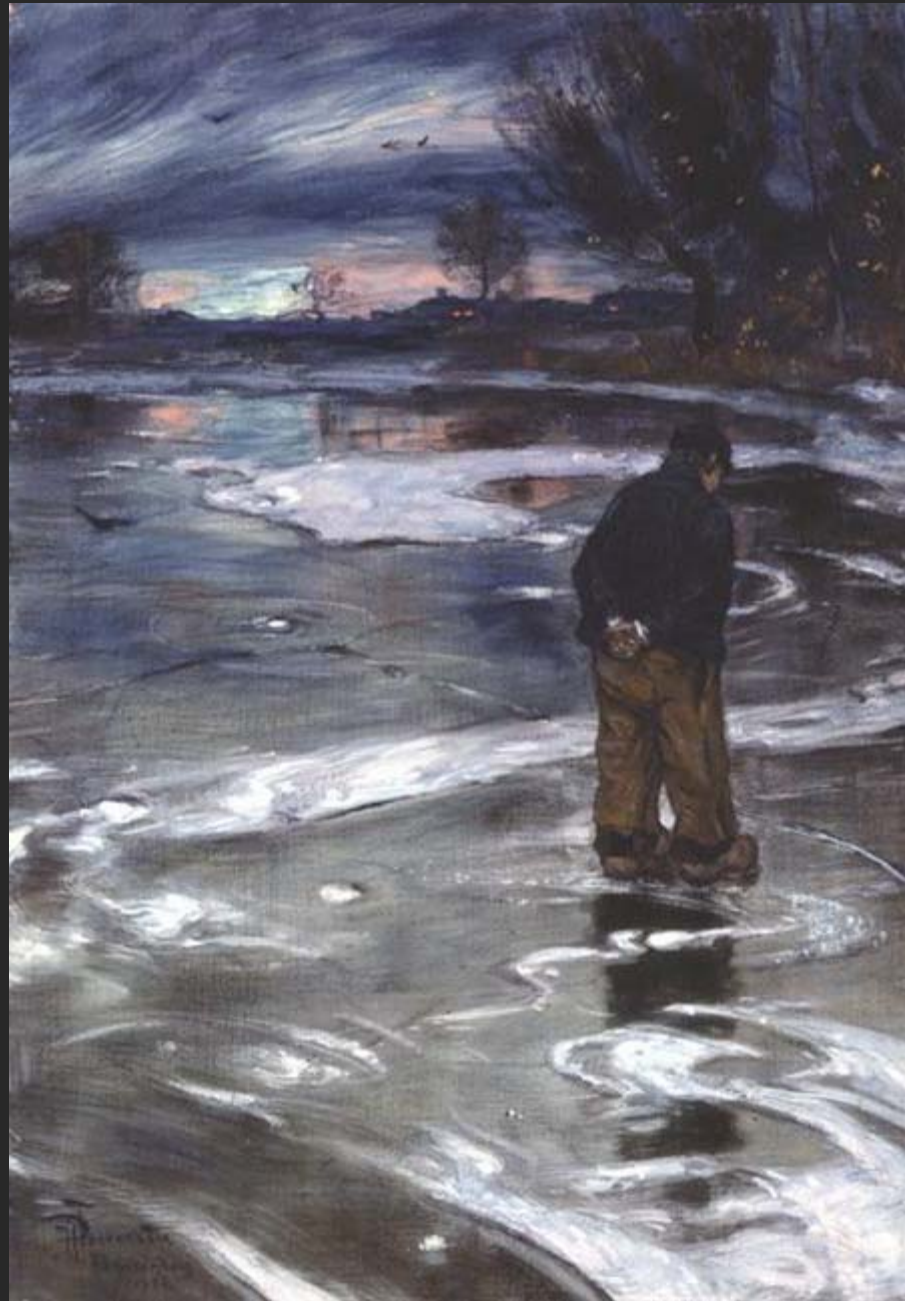

F0593 - Winterabend in Nordfriesland - 1901

Öl u. Wfm., Lw. -- 70,5 : 49,5 cm -- Bez. u. I. H. P. Feddersen Kleiseerkoog 1901 -- Foto: F15-2015 **Kunsthalle Kiel, Inv.191**